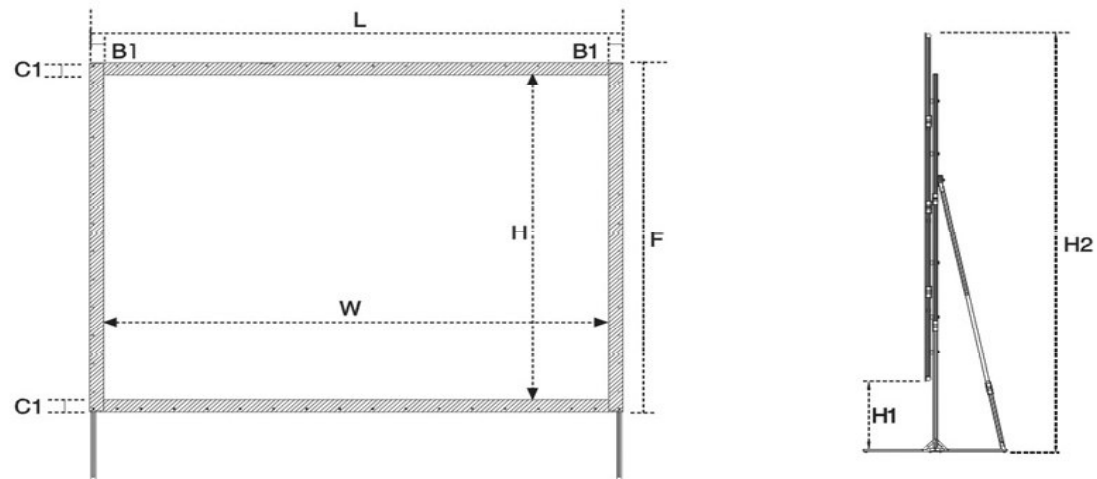

**The look beyond**

***Adeo Screen -***

***Włoski design i elegancja  
Innowacja i oryginalność  
Jakość i solidność wykonania***

*Nazwa i adres dealera:*

----------------------

FOLDER		Dane komponentów ekranu										Z RAMKAMI			
		WAGA NETTO	WAGA BRUTTO	Rozmiar opakowania	Dolna max. odległość ramy od podłoża	Dolna min. odległość ramy od podłoża	Górna max. odległość ramy od podłoża	Górna min. odległość ramy od podłoża	Szerokość ramek bocznych	Szerokość ramki dolnej i górnej	Szerokość całkowita	Wysokość całkowita	Szerokość materiału netto	Wysokość materiału netto	PRZEKĄTNA
KOD EKRANU	OPIS EKRANU	Kg	Kg	cm	H1 max(m)	H1 min (cm)	H2 max(m)	H2 min(m)	B1	C1	L(m)	F(m)	W(m)	H(m)	°
PSCHV0124	2,44X1,83 INVIDEO FOLDER 4:3	19	41	122x38x38	1,05	20,8	3,42	2,71	9	9	2,62	2,01	2,44	1,83	120
PSCHV0123	3,05X2,29 INVIDEO FOLDER 4:3	23	44	122x38x38	1,65	18,6	4,21	3,20	10	10	3,26	2,49	3,05	2,29	150
PSCHV0148	3,66X2,75 INVIDEO FOLDER 4:3	25	47	122x38x39	1,28	22,1	4,15	3,20	10	10	3,86	2,94	3,66	2,75	180
PSCHV0149	4,05X3,05 INVIDEO FOLDER 4:3	27	62	122x38x39	1,05	20,8	4,31	3,20	9	10	4,23	3,26	4,05	3,05	200
PSCHV0150	5,03X3,81 INVIDEO FOLDER 4:3	56	100	x	1,50	51,5	5,51	5,20	11	11	5,3	4,03	5,03	3,81	250
PSCHV0151	6,10X4,58 INVIDEO FOLDER 4:3	67	109	x	1,72	52,7	6,50	6,13	11	11	6,32	4,79	6,10	4,58	300