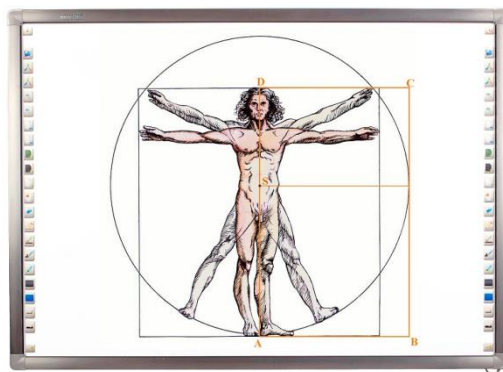

# Tablica interaktywna do wyboru

Tablica interaktywna Avtek TT-BOARD 2080  
Przekątna powierzchni roboczej 77".  
Technologia optyczna.  
Obsługa za pomocą palca lub dowolnego wskaźnika.

Tablica interaktywna iBoard 82  
Przekątna powierzchni roboczej 79".  
Technologia na podczerwień  
Obsługa za pomocą palca lub dowolnego wskaźnika.  
Ceramiczna powierzchnia, magnetyczna

## Tablica interaktywna QWB200-BW 88

Technologia IR (pozycjonowanie w podczerwieni)  
Powierzchnia suchościerna i magnetyczna  
Obsługa za pomocą palca lub dowolnego wskaźnika  
Przekątna tablicy 88"  
Przekątna powierzchni roboczej 79"  
Powierzchnia robocza: 1649 x 1157 mm  
Obsługa tablicy nawet przez 4 osoby